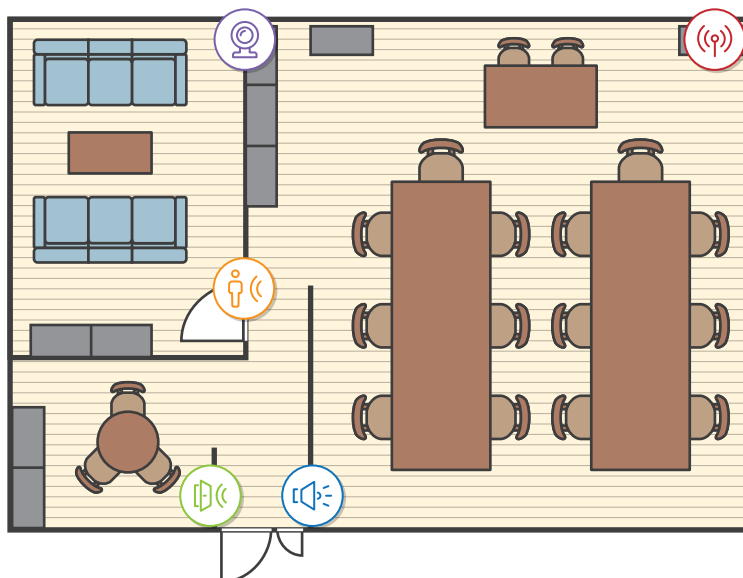

お客様のオフィスや店舗に合わせて設計が可能です。

もしものときに備えたい オフィス(小規模)の場合

導入プラン・オプション

ATLAS Smart Security 基本セット ▶ 3,980円(税込:4,378円)
追加オプション(屋内カメラ 1台) ▶ 630円(税込:693円)

	ゲートウェイ	Wi-Fiルーターの近くに設置
	サイレン	各フロアに1台ずつ設置
	人感センサー	各フロアに1台ずつ設置
	開閉センサー	人の出入りが可能なドア・窓に必要な数を設置
	屋内カメラ	フロアや店内が見渡せる場所に設置

月額
利用料金 **4,610円/月** (税込5,071円/月)

最大3ヶ月間※無料!

※端末が到着した月を1ヶ月目として3ヶ月間※2ヶ月間のお試し期間終了後は1ヶ月間月額利用料金が無料※2ヶ月のお試し期間終了後は契約解除料が発生

料金表

商材名		最低利用期間	月額利用料金(税込) ※1台当たり	契約解除料 ※1台当たり
ATLAS Smart Security 基本セット		5年間 (60ヶ月)	4,378円/月	2,189円 × 残月数
追加機器	人感センサー		275円/月	138円 × 残月数
	開閉センサー		275円/月	138円 × 残月数
	サイレン		286円/月	143円 × 残月数
	防犯カメラ		4,378円/月	2,189円 × 残月数
	屋内カメラ		693円/月	347円 × 残月数

※最大3ヶ月の無料期間終了後、上記月額利用料金が発生いたします。尚、契約解除料については最大2ヶ月間のお試しキャンペーン期間終了の翌月(3ヶ月目)より発生いたします。

お申込み・お問合せはこちらから

— 未来のホームセキュリティへ —

東京都豊島区西池袋一丁目4-10
<https://atlas-ss.co.jp/>

株式会社ATLAS Smart Security お申込み窓口

取次代理店

株式会社ベストパートナー

受付時間: 10:00~19:00(土日祝日・年末年始を除く)

〒451-0045

名古屋市西区名駅2-34-22-3F

TEL / 052-414-4620 担当