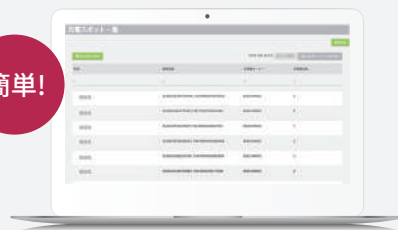

利用者からのお問い合わせにはエネチェンジが対応

周知活動

ドライバーへの認知活動・集客支援を実施

オーナー様向け | 管理システム

簡単!

EV充電器の稼働状況や売上などを把握できます

利用者様向け | スマホアプリ

便利!